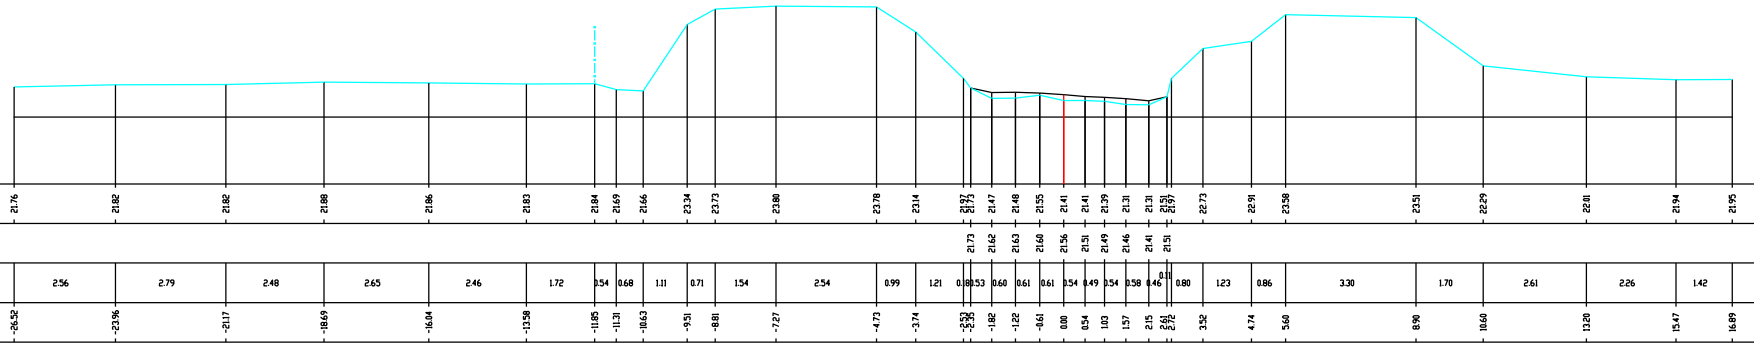

21.00

H 1:100/ L 1:100

MATEN TERREIN

MATEN SLIBLIJN

TUSSENAFST. TERREIN

GECUM. AFST. TERREIN

Mangelbeek, Dwarsprofiel k29