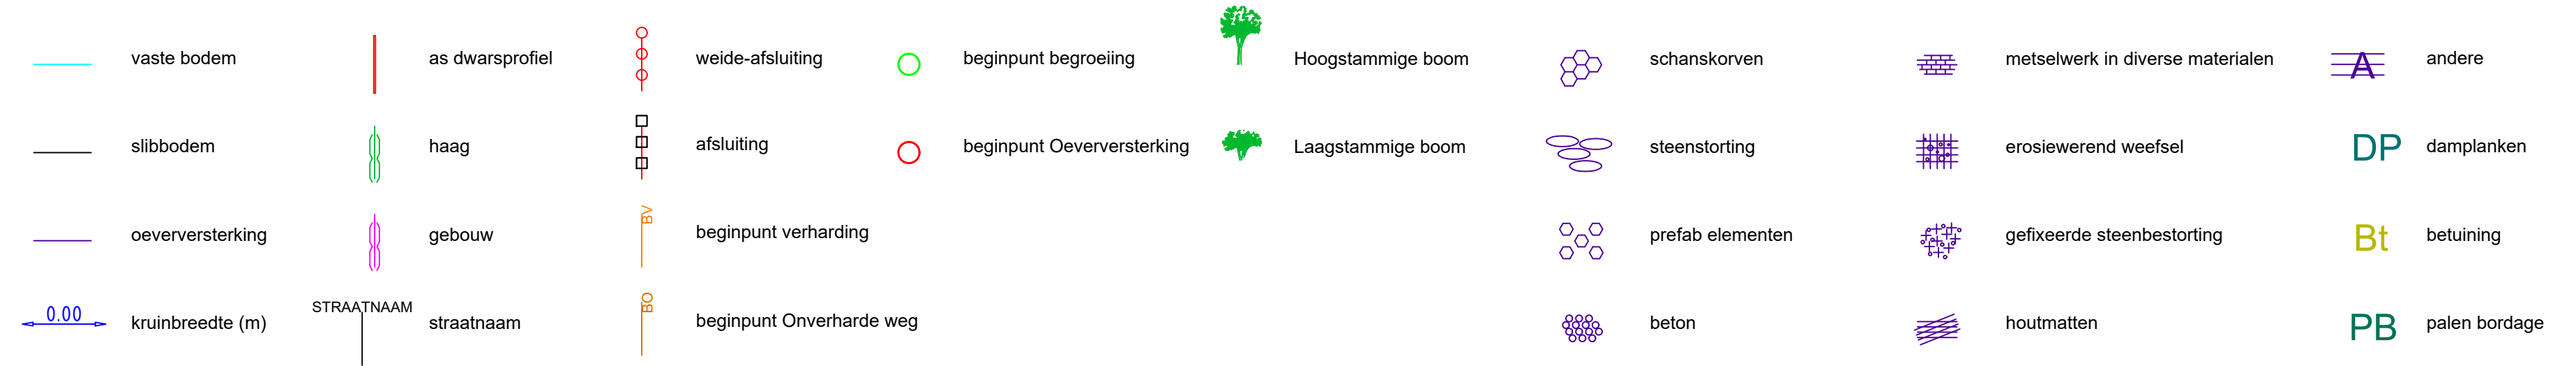

O420a Haentjesveldbeke  
(VHAG: 53349)  
Maldegem

OPM\_O420a\_2020\_Dwarsprofiel\_DA20-1

DWARSPROFIELPLAN

Aangeduide kruinbreedtes zijn indicatief.

**Opgemeten in: Januari 2020**

**Opgemeten volgens bestek: TO/2019-01**

**LEGENDE**

DWARSPROFIEL DA-1

Hsch 1/100  
Lsch 1/100  
Vvlak 10.00T.A.W.