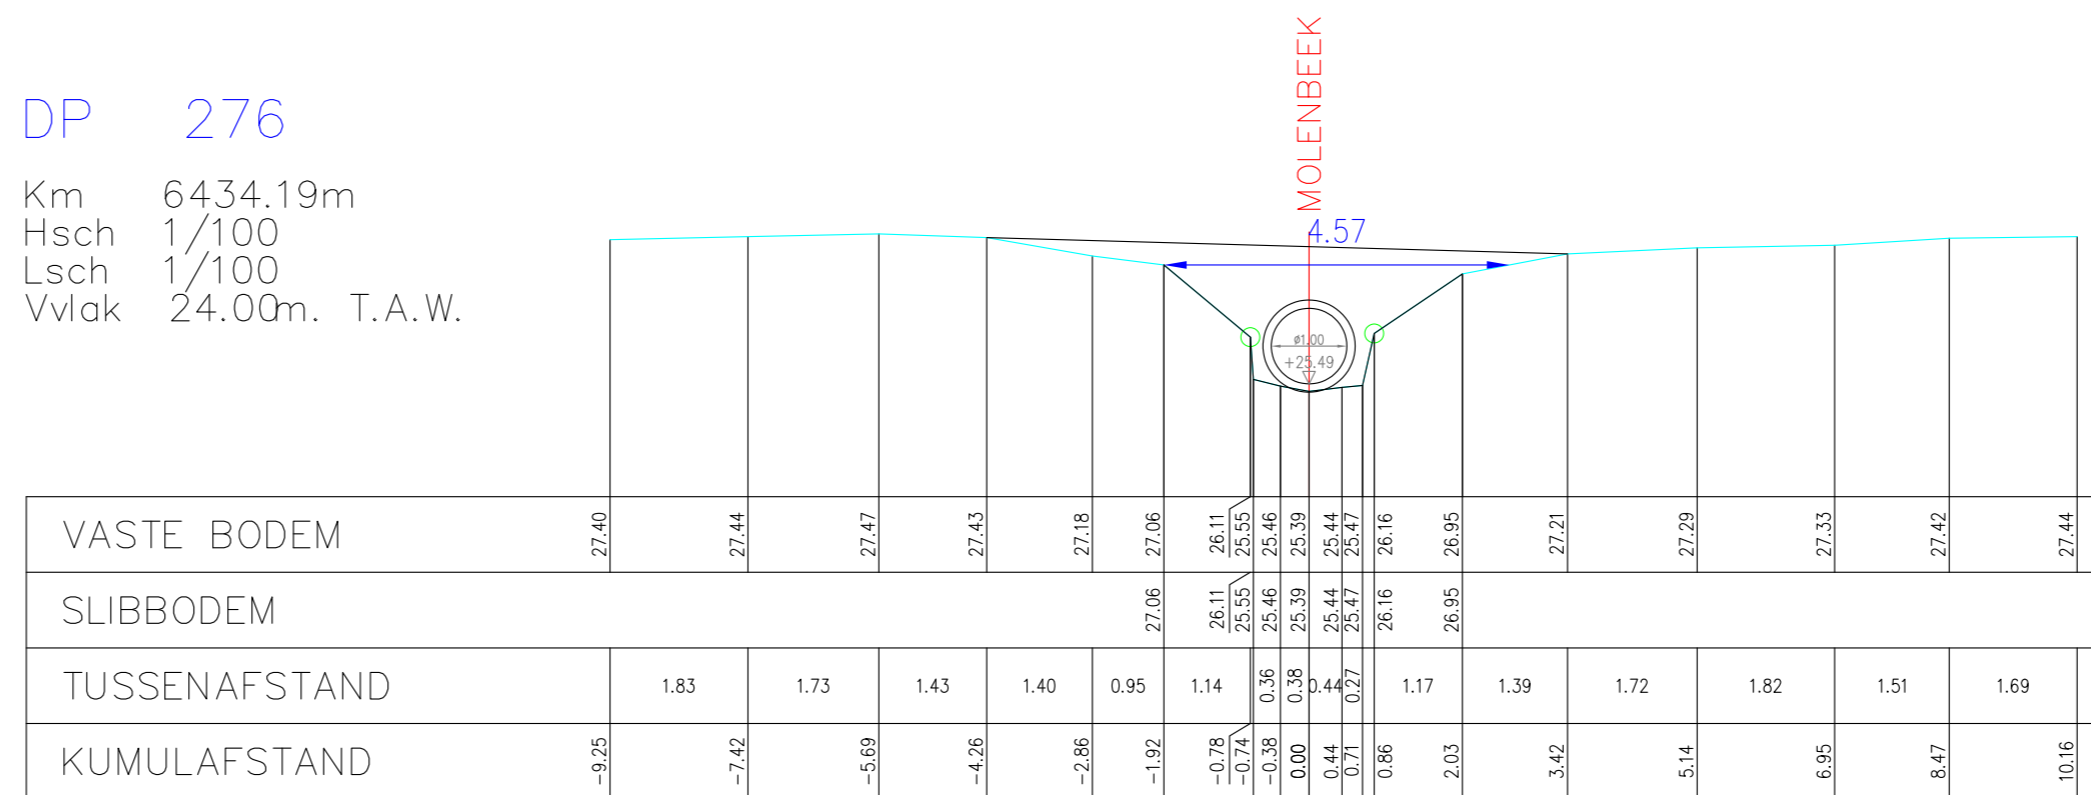

O5093 MOLENBEEK
 (VHAG: 5986)
 NINOVE

Dwarsprofiel_276

DWARSPROFIELPLAN

LEGENDE

DP 276
 Km 6434.19m
 Hsch 1/100
 Lsch 1/100
 Vvlak 24.00m. T.A.W.

Kunstwerk 05986/381

Aangeduide kruinbreedtes zijn indicatief.

Opgemeten in: 2006

Opgemeten volgens bestek: WAT/L 2005 S 0016 X