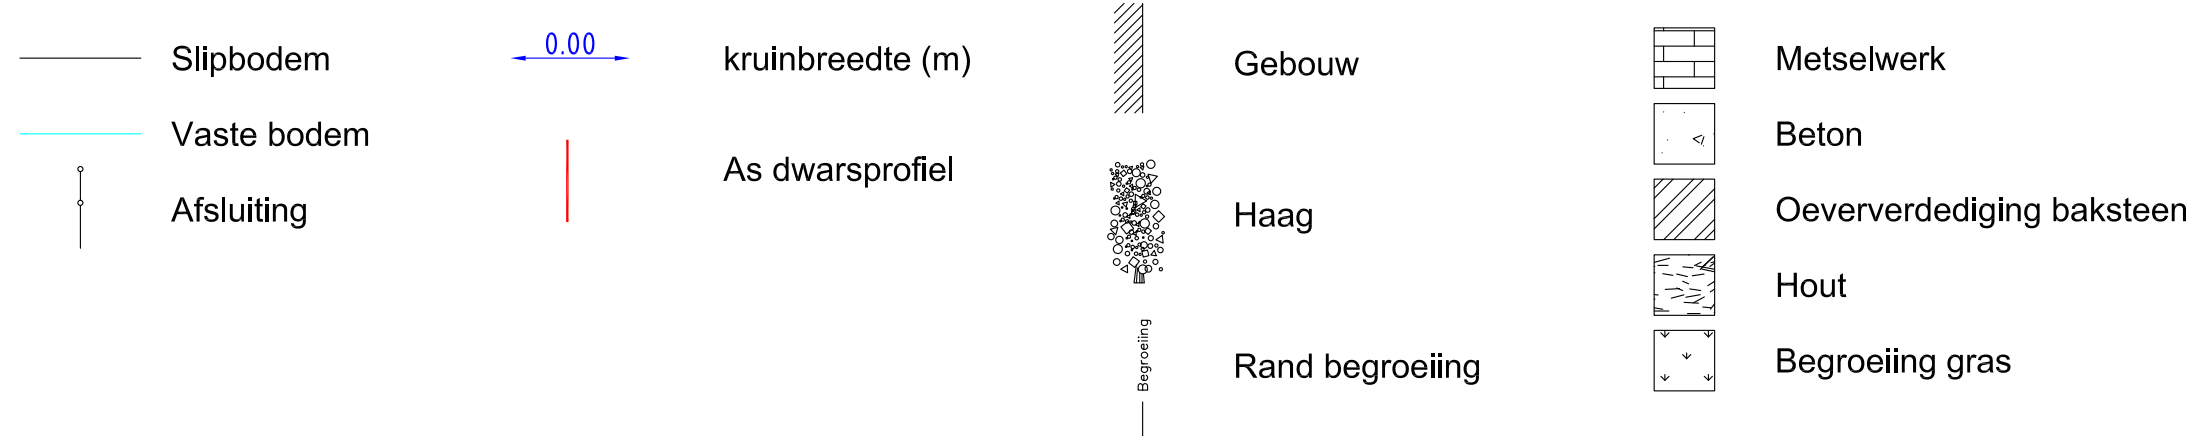

OS165 LETTERBEEK  
 (VHAG: 5154)  
 SINT-LIEVENS-HOUTEM

Dwarsprofiel\_45

DWARSPROFIELPLAN

Aangeduide kruinbreedtes zijn indicatief.

Opgemeten in: 2014

Opgemeten volgens bestek: TO2013-02

LEGENDE

DWARSPROFIEL 45