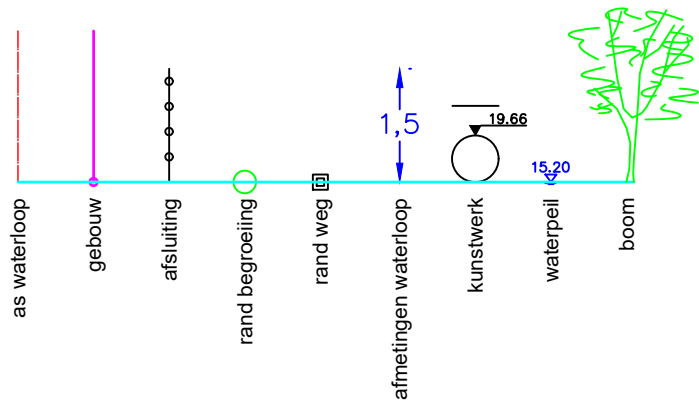

Legende

bos

Gemeente Rotselaar
B3021 **Grote Losing**
 VHAG: 7888
 Locatie atlaspunt (LB72): X-coördinaat: 176942,0147 Y-coördinaat: 181204,9674

DWARSPROFIELPLAN
 Atlaspunt - 054
 Datum opmeting: 2/04/2002
 Schaal: 1/100