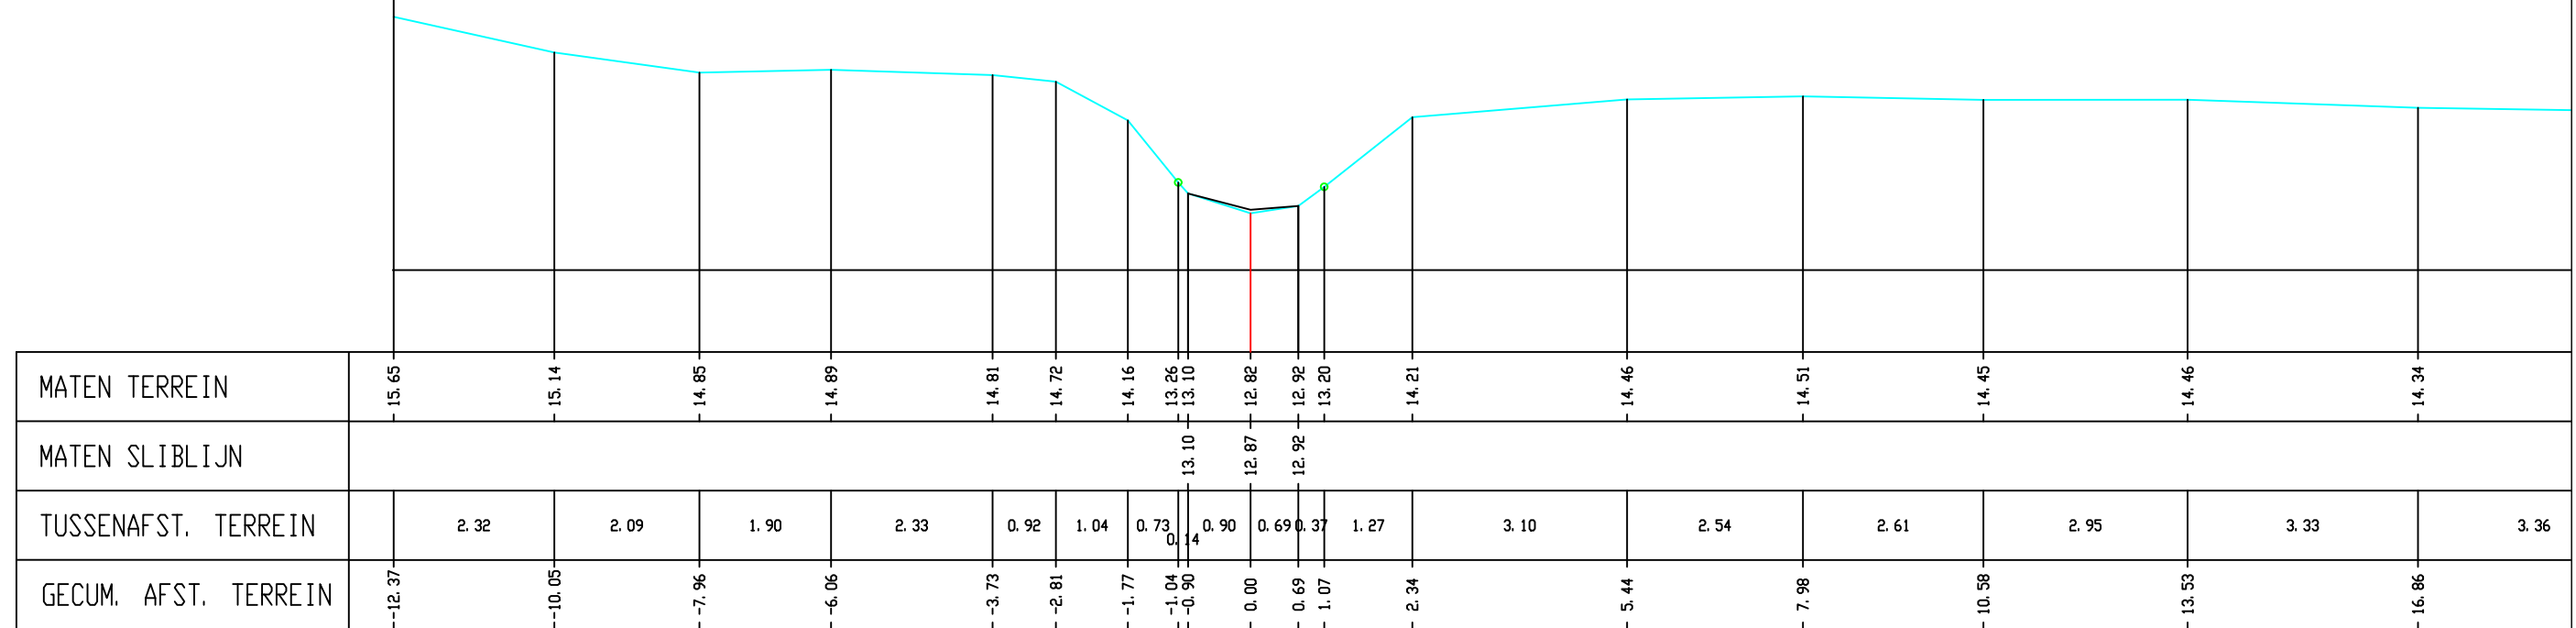

Legende

bos

Gemeente Rotselaar
B3021 **Grote Losing**
 VHAG: 7888
 Locatie atlaspunt (LB72): X-coördinaat: 176942,0147 Y-coördinaat: 181204,9674

DWARSPROFIELPLAN
 Atlaspunt - 054
 Datum opmeting: 2/04/2002
 Schaal: 1/100