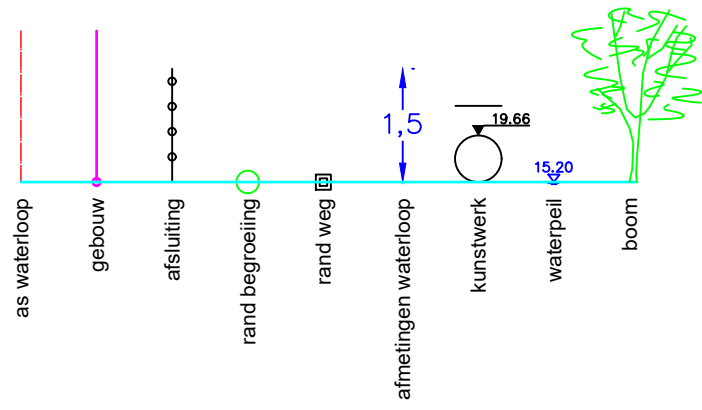

Legende

BODEMPEIL		7.97	8.05	8.19	7.77	6.76	6.61	6.29	6.99	7.57	8.16	8.06	8.08	8.12	
SLIBBODEM							6.73	6.68							
CUMULAFSTAND		5.47	7.53	9.16	9.60	10.44	11.44	11.56	12.19	13.03	13.46	15.59	19.95	24.39	28.92
TUSSENAFSTAND	5.47		2.06	1.63	0.44	0.84	1.00	0.63	0.84	0.43	2.13	4.36	4.44	4.53	4.78