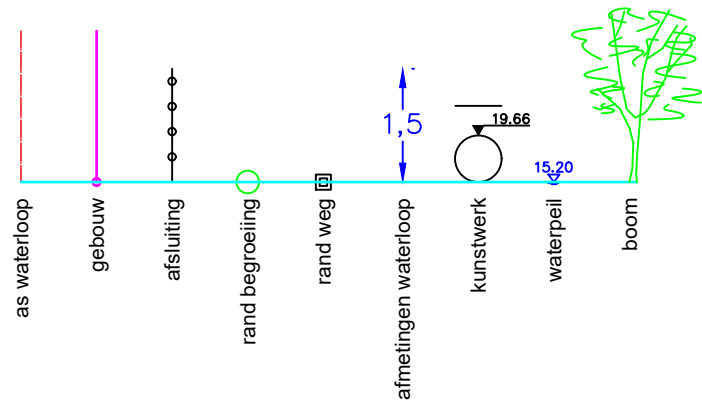

Legende

BODEMPEIL			10.28				10.20		9.96	9.55	8.73	8.13	8.11	8.30	8.68	9.31	9.79	10.09			10.07			10.01	
SLIBBODEM											8.93	8.48	8.41	8.43	8.93										
CUMULAFSTAND			10.90				17.10		19.64	19.82	20.51	21.27	21.95	22.22	22.87	23.82	24.16	24.52	25.65			28.42			34.16
TUSSENAFSTAND	5.65			6.20			2.54		0.18	0.69	0.76	0.68	0.27	0.65	0.95	0.34	0.36		1.13			2.77			6.36