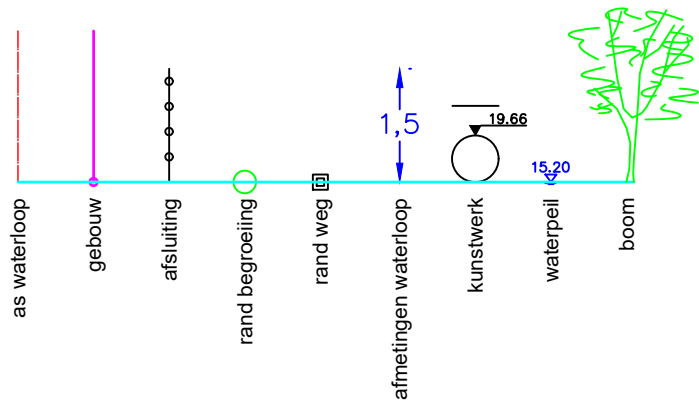

Legende

MATEN TERREIN	20.73	20.81	20.99	21.63	21.66	20.43	19.99	19.79	19.84	19.86	19.92	20.12	21.43	21.55	21.27	21.09
MATEN SLIBLIJN							19.99	19.79	19.84	19.86	19.92	20.12				
TUSSENAFST. TERREIN	2.69	3.58	1.44	2.83	1.64	0.93	0.95	0.98	1.54	0.72	0.48	1.79	3.46	2.17	3.35	3.45
GECUM. AFST. TERREIN	-15.04	-12.35	-8.77	-7.33	-4.50	-2.86	-1.93	-0.98	0.00	1.54	2.26	2.74	4.53	7.99	10.16	13.51