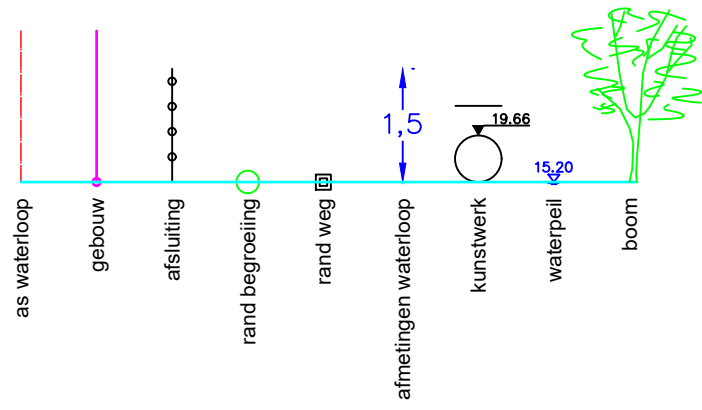

Legende

Kunstwerk 7156-291

Gemeente Holsbeek

**B3002** **Winge**

VHAG: 7156

Locatie atlaspunt (LB72): X-coördinaat: 182605,781 Y-coördinaat: 180506,252

DWARSPROFIELPLAN

Atlaspunt - 390

Datum opmeting: 2002-04-02

Schaal: 1/100