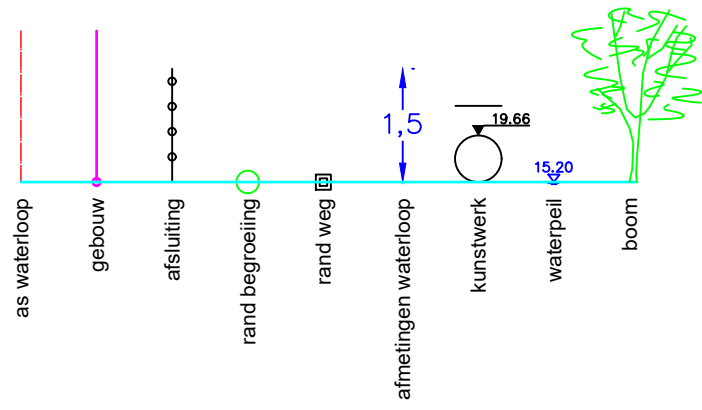

Legende

Kunstwerk 7156-451

N2

Gemeente Tielt-Winge

**B3002** **Winge**

VHAG: 7156

Locatie atlaspunt (LB72): X-coördinaat: 184063,493 Y-coördinaat: 177071,11

DWARSPROFIELPLAN

Atlaspunt - 530

Datum opmeting: 2002-04-02

Schaal: 1/100