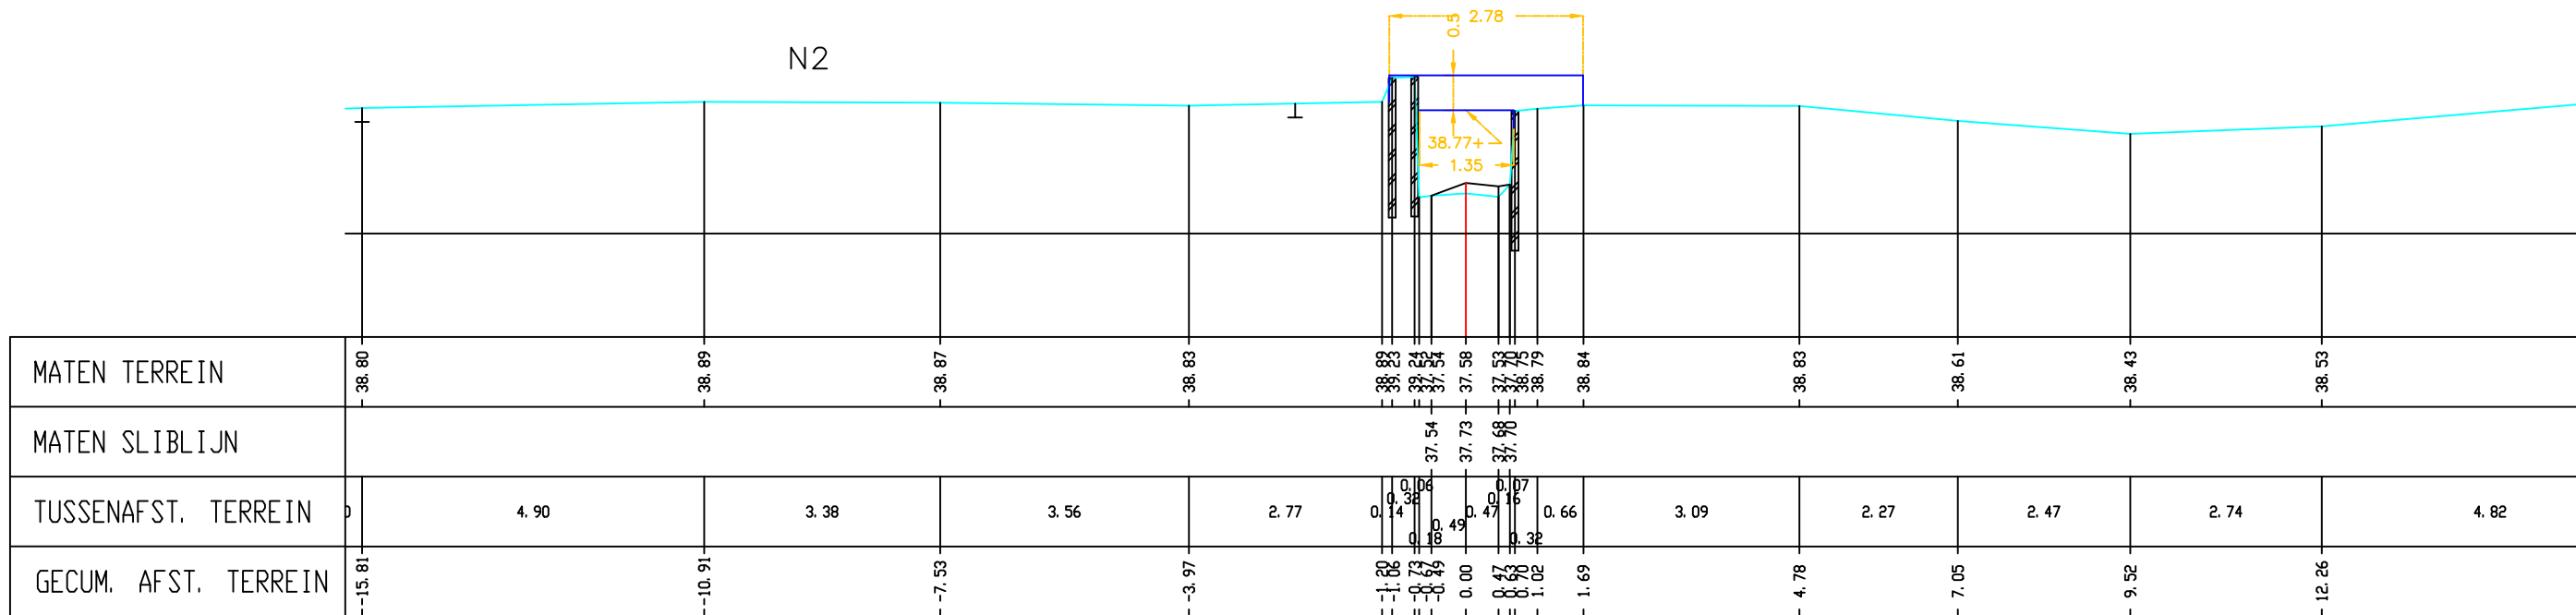

Legende

Kunstwerk 7156-451

N2

Gemeente Tielt-Winge

**B3002** **Winge**

VHAG: 7156

Locatie atlaspunt (LB72): X-coördinaat: 184063,493 Y-coördinaat: 177071,11

DWARSPROFIELPLAN

Atlaspunt - 530

Datum opmeting: 2002-04-02

Schaal: 1/100