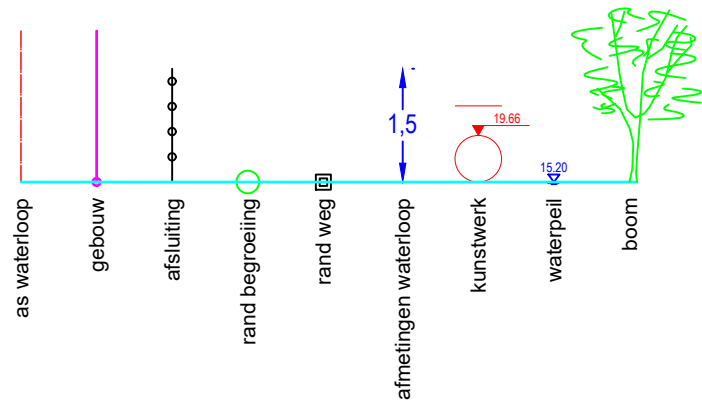

Legende

DWARSPROFIEL 2

Hsch 1/100
 Lsch 1/100
 Vvlak 43 m T.A.W.