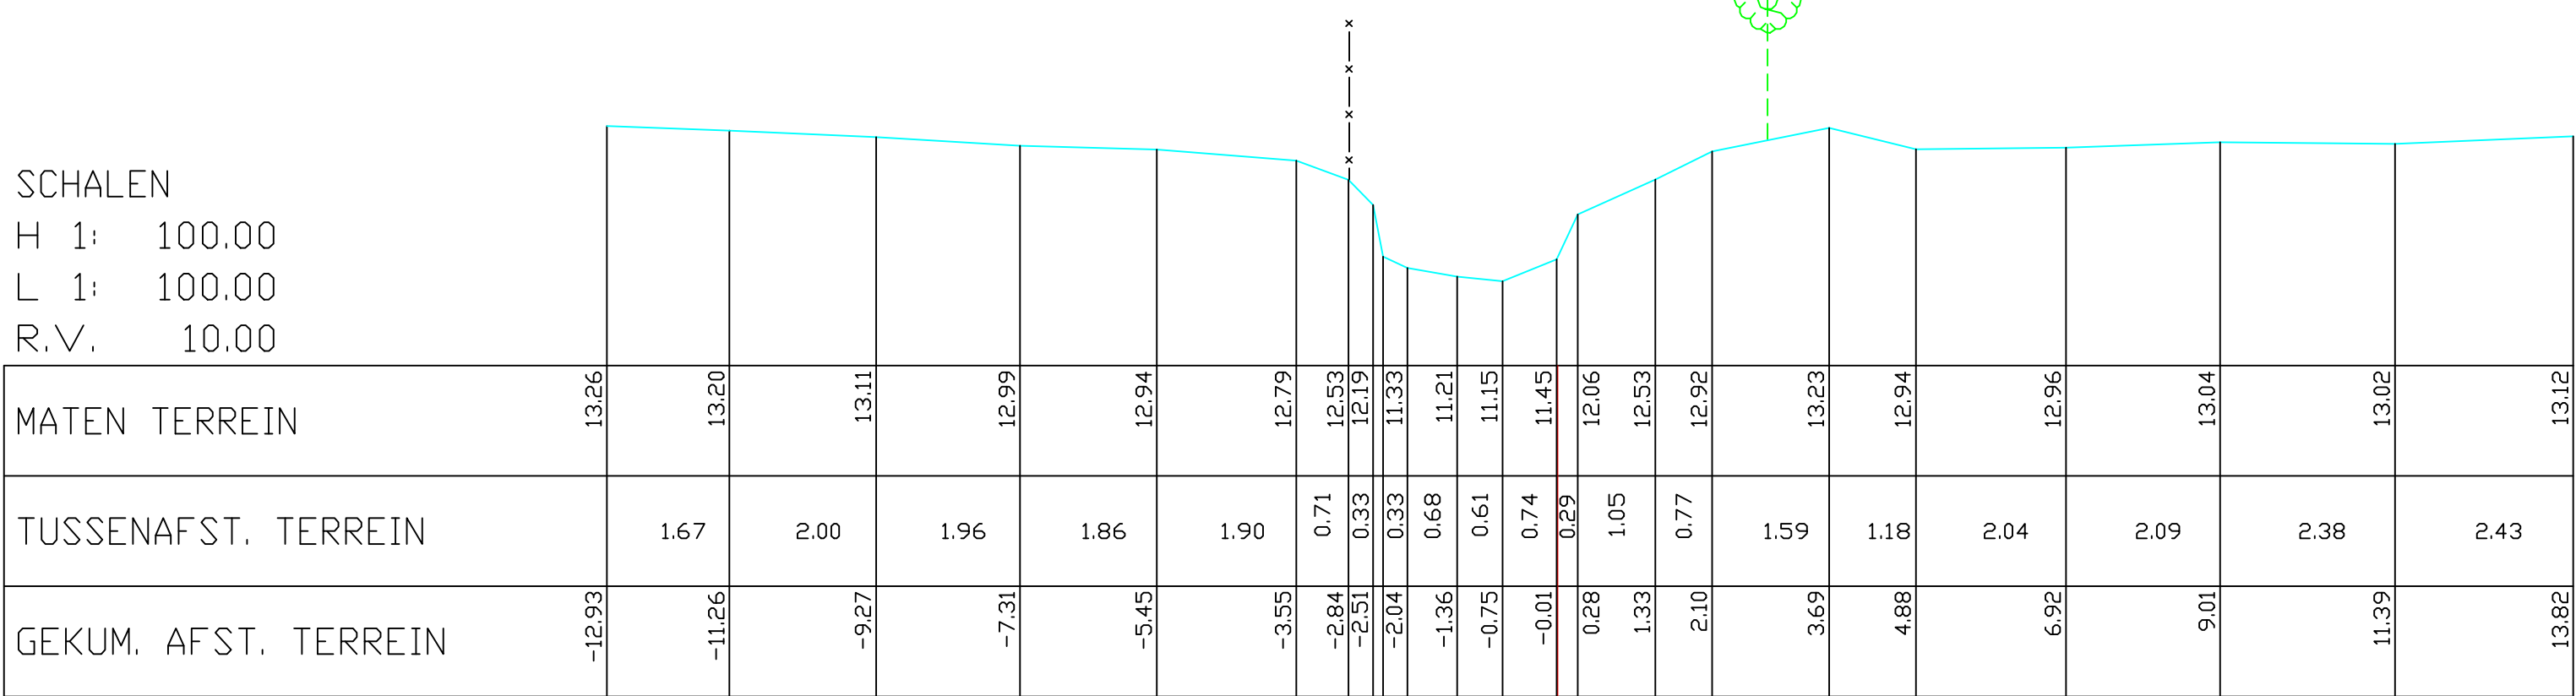

399 P.K. 1.94263

SCHALEN
 H 1: 100.00
 L 1: 100.00
 R.V. 10.00

Datum opmeting: 01/03/1998, Klaphullebeek