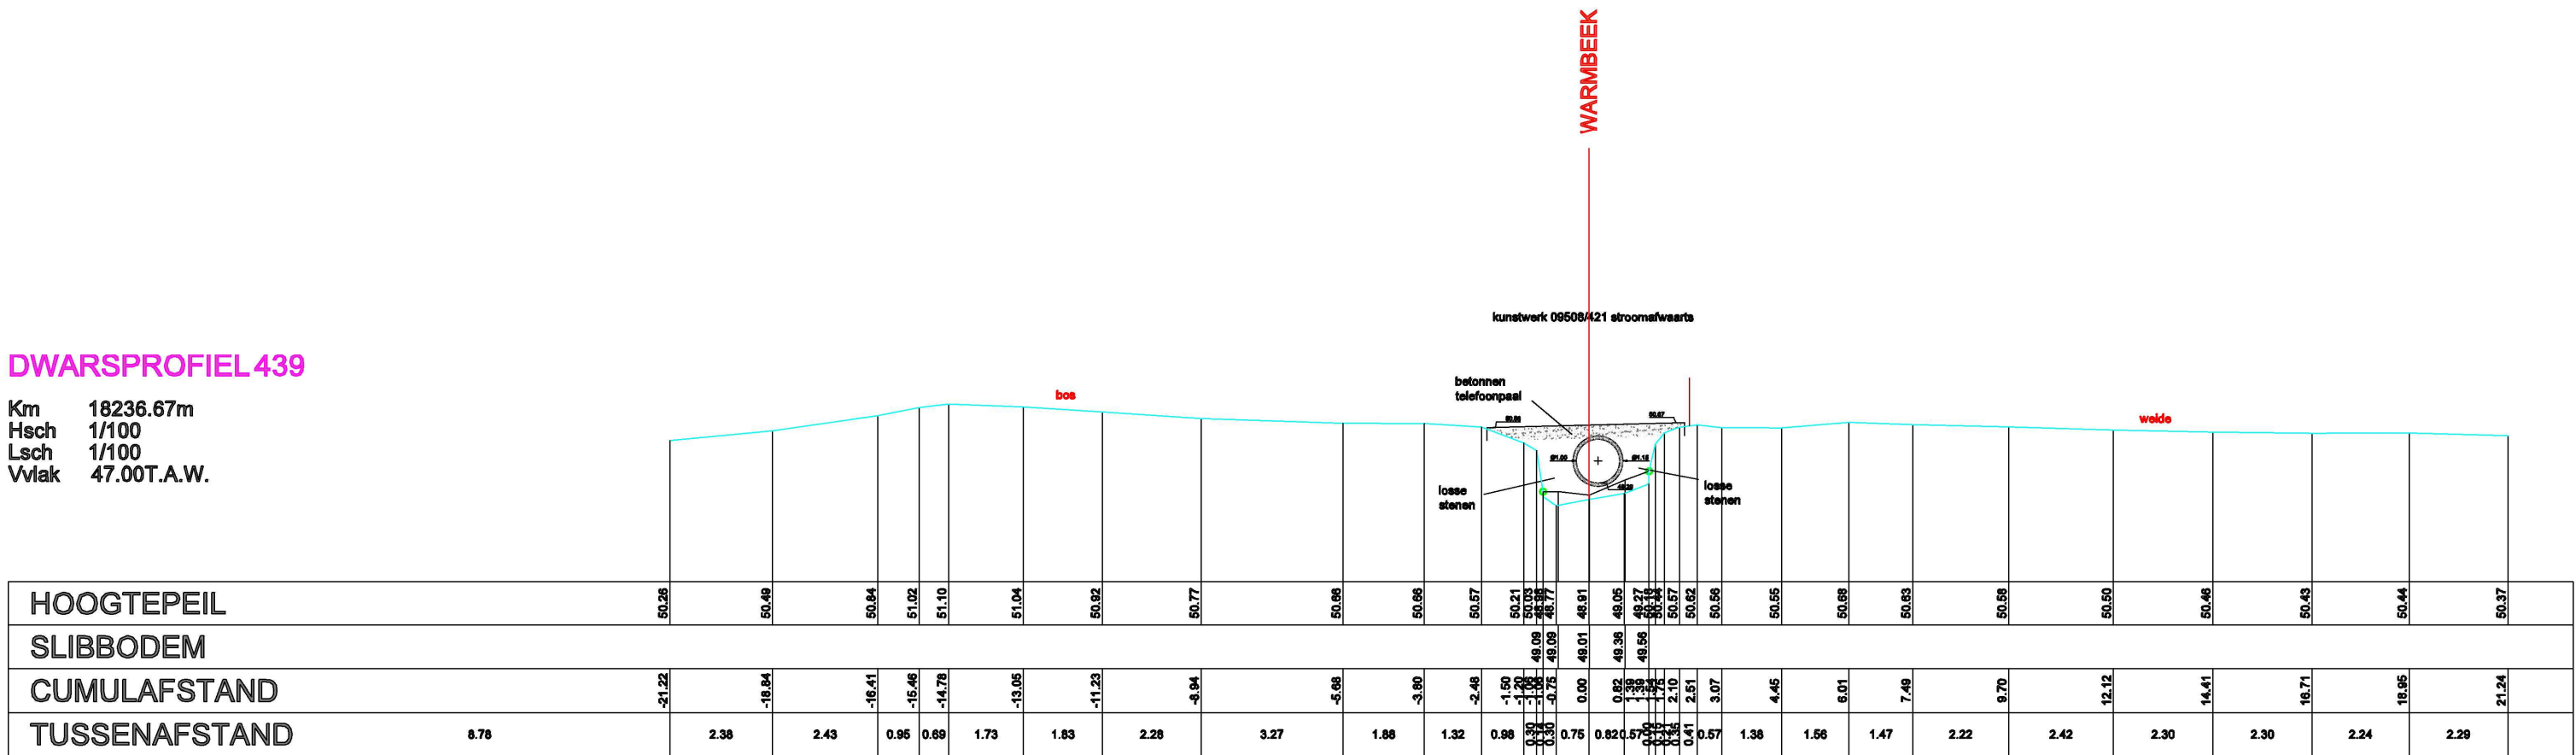

**DWARSPROFIEL 439**

Km 18236.67m  
 Hsch 1/100  
 Lsch 1/100  
 Vvlak 47.00T.A.W.

Datum opmeting: 03/05/2004, Warmbeek