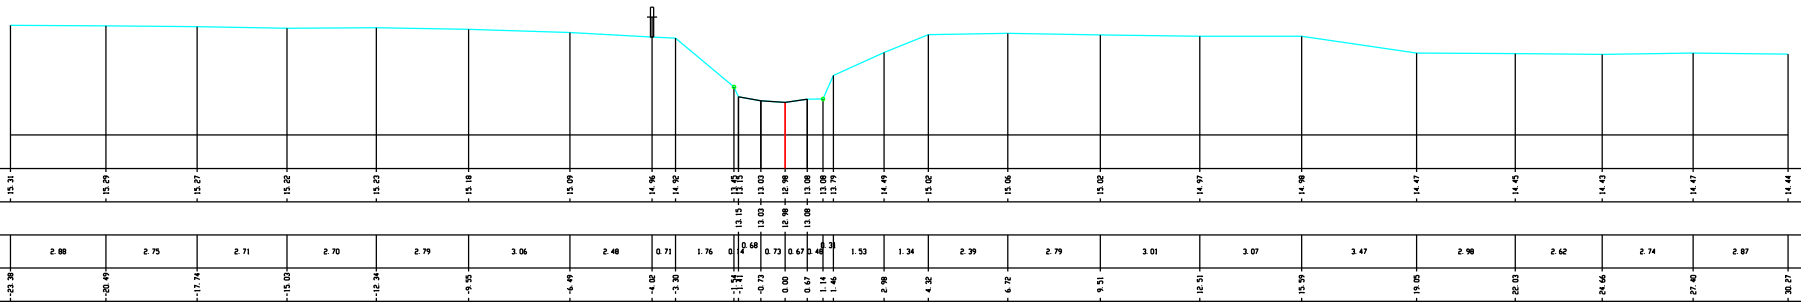

H 1:100 / L 1:100

12.00

Wing, Dwarsprofiel 180