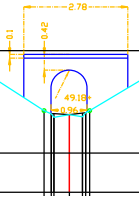

Kunstwerk 7156-561

H 1: 100/ L 1: 100

47.00

MATEN TERREIN	-49.47	-49.44	-49.45	-49.49	-49.42	-49.38	-49.46	-49.38	-49.10	-49.38	-49.40	-49.38	-49.52	-49.24	-49.25	-49.18		
MATEN SLIBLIJN																		
TUSSENAFST. TERREIN		2.43	2.69	2.88	2.91	2.78	2.27	3.00	2.52	1.49	2.07	2.60	2.69	2.76	3.04	2.63	3.16	3.59
GECUM. AFST. TERREIN	-23.65	-21.22	-18.53	-15.65	-12.74	-9.95	-7.68	-4.68	-2.17	-0.68	0.81	3.41	6.10	8.79	11.83	15.46	18.62	22.21

Winge, Dwarsprofiel 567