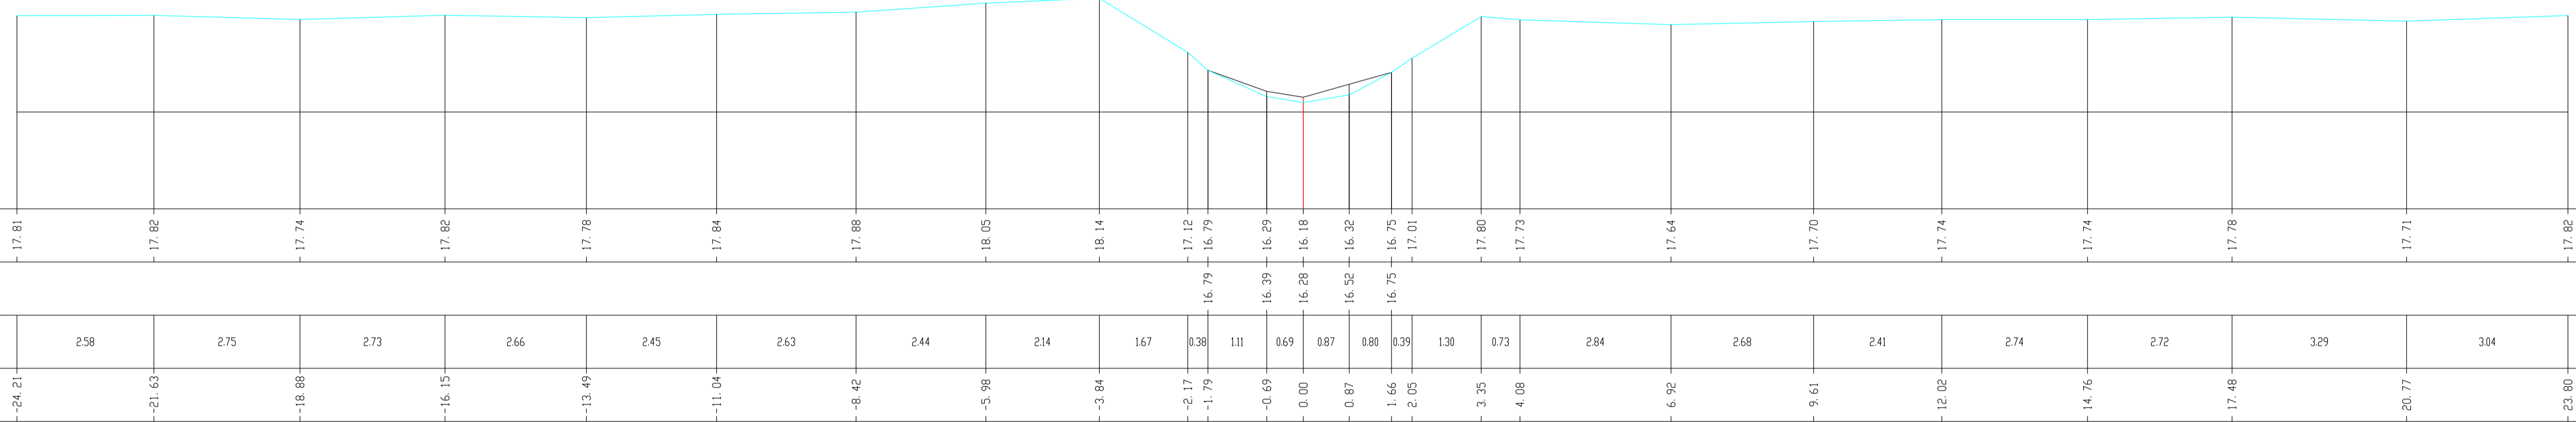

16.00

H 1: 100/ L 1: 100

MATEN TERREIN

MATEN SLIBLIJN

TUSSENAFST. TERREIN

GECUM. AFST. TERREIN

Zwart Water, Dwarsprofiel k04