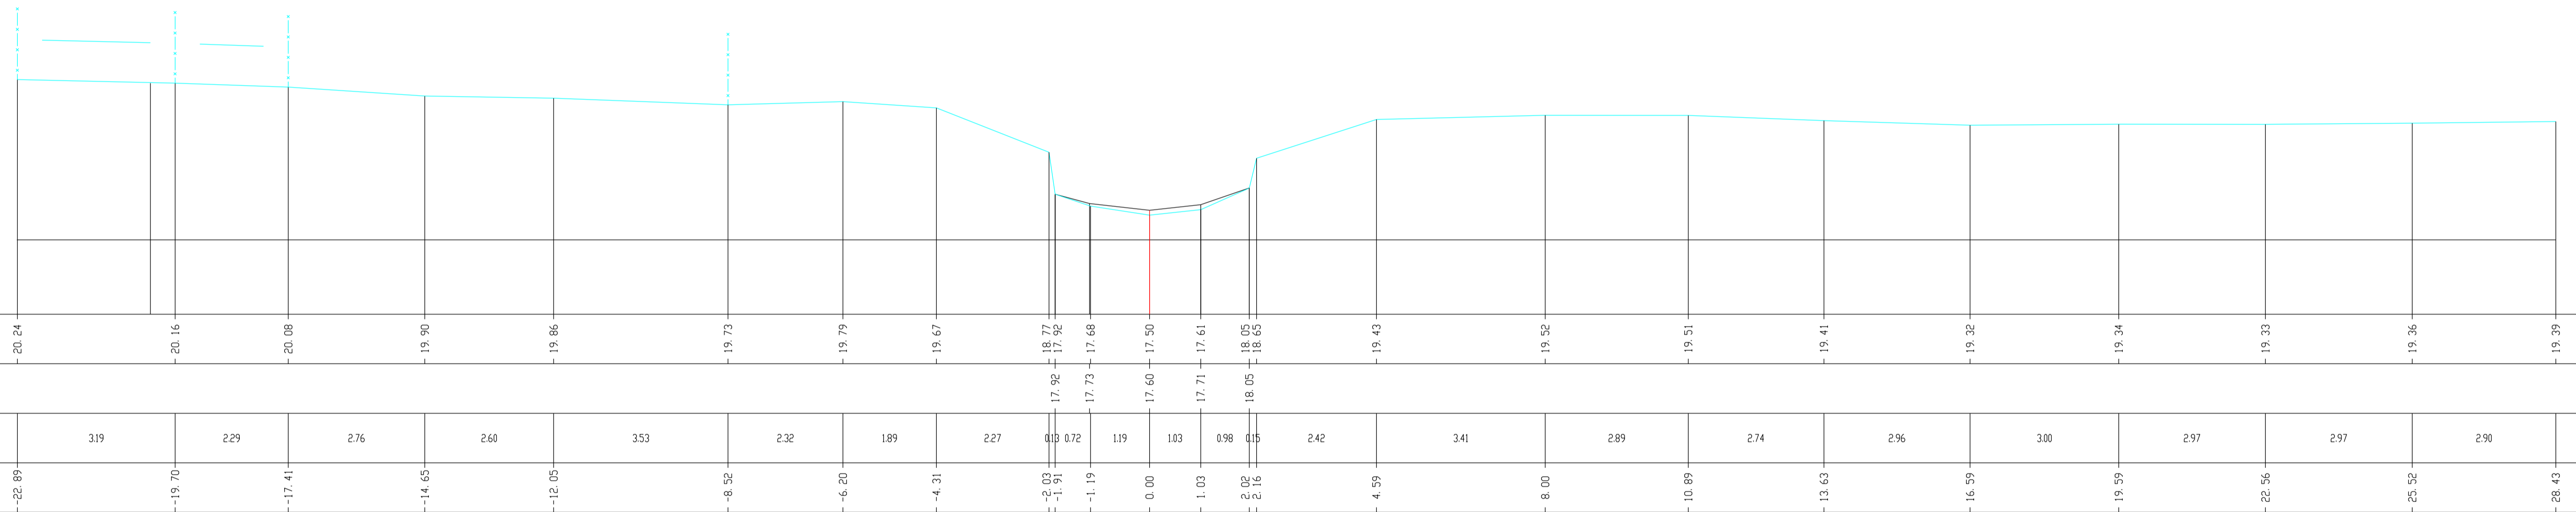

H 1:100/ L 1:100

17.00

Zwart Water, Dwarsprofiel k72